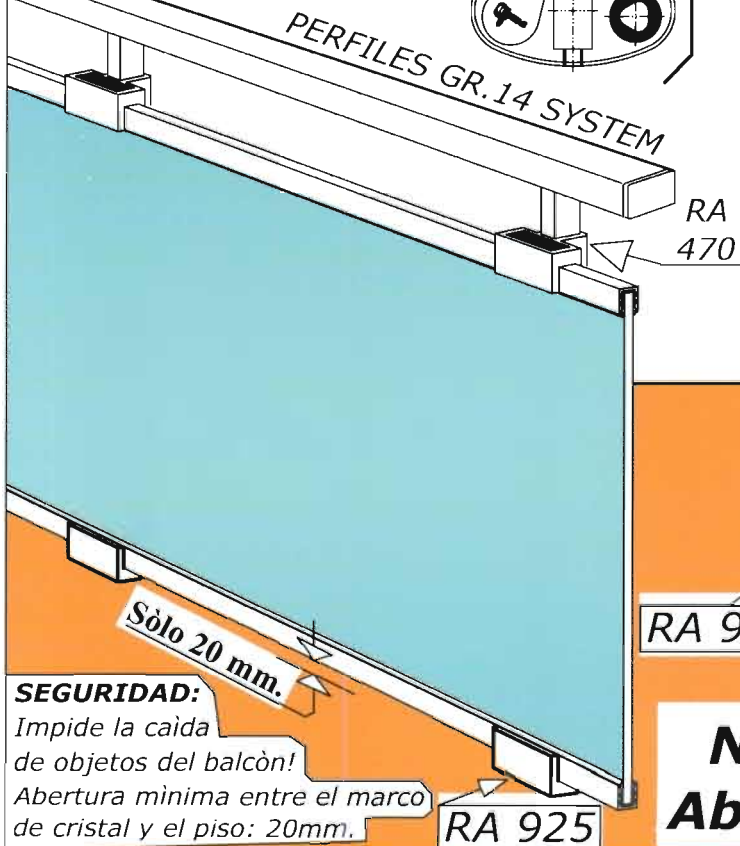

*Dos funciones !!!!
" Dos en Una "*

RA 925

Nueva Base de piso "**DOS EN UNA**"

Permite la fijación y regulación para aplomar el montante de 40x20 y el alojamiento del perfil portacristal.

Se obtiene de una única solución de perfil en aluminio extruido.

Se suministra en las versiones: Bruta, Anodizada en varios colores, Pintada en colores RAL con polvo de poliéster puro.

**Modelo Comunitario
N° 001190904**

**Patente
N° MI2009U000413**

SEGURIDAD:

Impide la caída de objetos del balcón!
Abertura mínima entre el marco de cristal y el piso: 20mm.