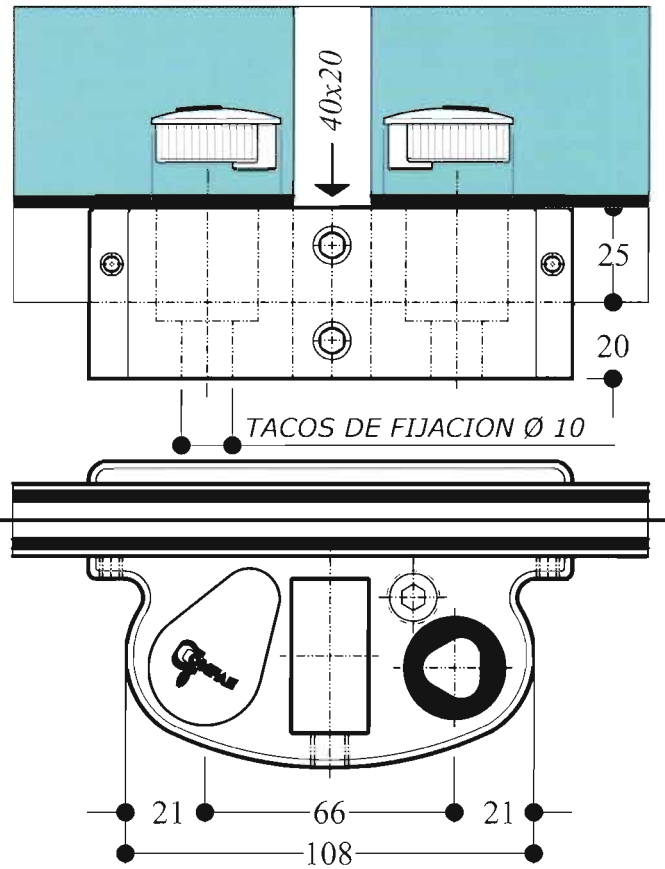

*Dos funciones !!!!
" Dos en Una "*

RA 925

Nueva Base de piso "**DOS EN UNA**"

Permite la fijación y regulación para aplomar el montante de 40x20 y el alojamiento del perfil portacristal.

Se obtiene de una única solución de perfil en aluminio extruido.

Se suministra en las versiones: Bruta, Anodizada en varios colores, Pintada en colores RAL con polvo de poliéster puro.

**Modelo Comunitario
N° 001190904**

**Patente
N° MI2009U000413**

SEGURIDAD:

Impide la caída de objetos del balcón!
Abertura mínima entre el marco de cristal y el piso: 20mm.