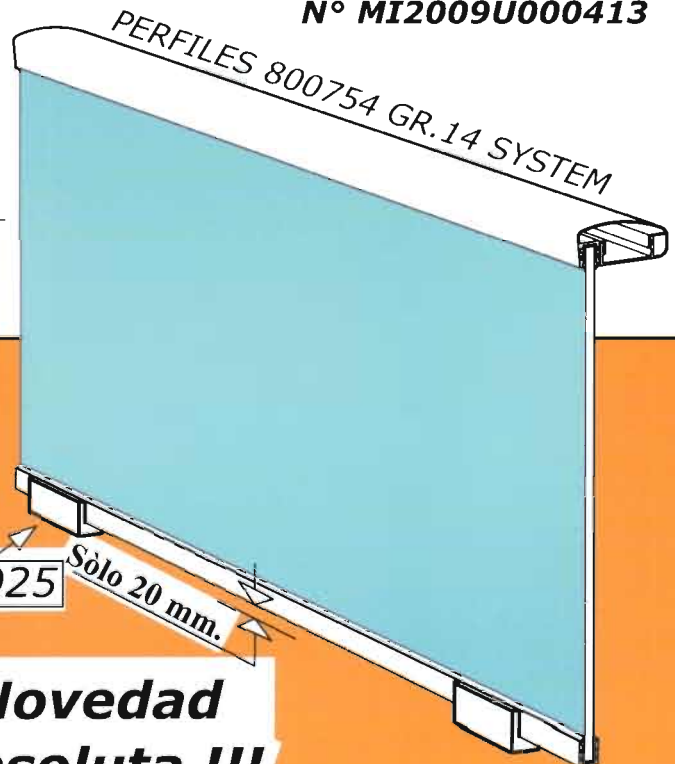

*Dos funciones !!!!
" Dos en Una "*

RA 925

Nueva Base de piso "**DOS EN UNA**"

Permite la fijación y regulación para aplomar el montante de 40x20 y el alojamiento del perfil portacristal.

Se obtiene de una única solución de perfil en aluminio extruido.

Se suministra en las versiones: Bruta, Anodizada en varios colores, Pintada en colores RAL con polvo de poliéster puro.

**Modelo Comunitario
N° 001190904**

**Patente
N° MI2009U000413**

SEGURIDAD:

Impide la caída de objetos del balcón!
Abertura mínima entre el marco de cristal y el piso: 20mm.