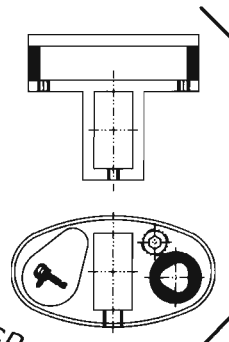

*Dos funciones !!!!
" Dos en Una "*

RA 925

Nueva Base de piso "**DOS EN UNA**"

Permite la fijación y regulación para aplomar el montante de 40x20 y el alojamiento del perfil portacristal.

Se obtiene de una única solución de perfil en aluminio extruido.

Se suministra en las versiones: Bruta, Anodizada en varios colores, Pintada en colores RAL con polvo de poliéster puro.

**Modelo Comunitario
N° 001190904**

**Patente
N° MI2009U000413**

SEGURIDAD:

Impide la caída de objetos del balcón!
Abertura mínima entre el marco de cristal y el piso: 20mm.